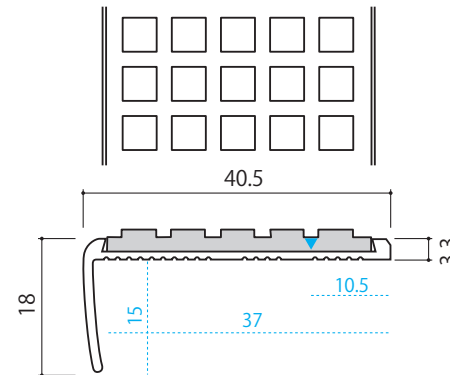

品名：
ノンスリップ ISA-141(S)LA

仕様：

材質

金台： アルミ押出型材 (A6063S-T5)
シルバー仕上 (アルマイト)
タイヤ： (非塩ビ) オレフィン系
熱可塑性エラストマー /
アクリル系両面テープ

タイヤカラー

IS-13 グレー
IS-14 ダークグレー
IS-20 ブラック
IS-16 ベージュ
IS-18 ブラウン
IS-21 チョコレート
IS-12 ワインレッド
IS-6 グリーン
IS-15 シャドーブルー
IS-9 マスタードイエロー

縮尺：
1/1

ヤスダイインテリアサプライ株式会社