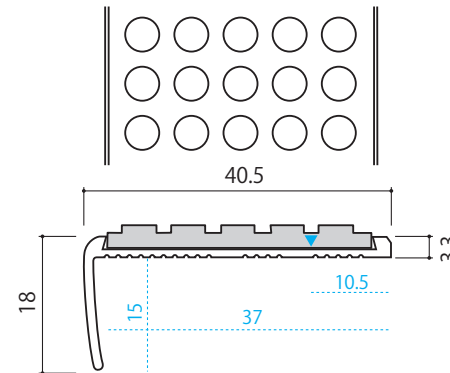

品名：
ノンスリップ ISA-141(U)DT

仕様：

材質

金台： アルミ押出型材 (A6063S-T5)
アンバー仕上 (アルマイト)
タイヤ： (非塩ビ) オレフィン系
熱可塑性エラストマー /
アクリル系両面テープ

タイヤカラー

IS-13 グレー
IS-14 ダークグレー
IS-20 ブラック
IS-16 ベージュ
IS-18 ブラウン
IS-21 チョコレート
IS-12 ワインレッド
IS-6 グリーン
IS-15 シャドーブルー
IS-9 マスタードイエロー

縮尺：
1/1

ヤスダイインテリアサプライ株式会社