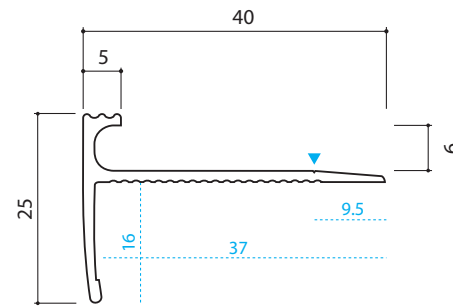

品名：
フレックス ISA-06-F(BK)

仕様：

材質

アルミ押出型材 (A6063S-T5)
艶消ブラック仕上 (アルマイト)

縮尺：
1/1

ヤスダイインテリアサプライ株式会社