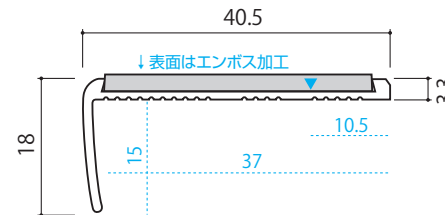

品名：  
ノンスリップ ISA-141(U)FL

仕様：

材質

金台： アルミ押出型材 (A6063S-T5)  
アンバー仕上 (アルマイト)  
タイヤ： (非塩ビ) オレフィン系  
熱可塑性エラストマー /  
アクリル系両面テープ

タイヤカラー

IS-13 グレー  
IS-14 ダークグレー  
IS-20 ブラック  
IS-16 ベージュ  
IS-18 ブラウン  
IS-21 チョコレート  
IS-12 ワインレッド  
IS-6 グリーン  
IS-15 シャドーブルー  
IS-9 マスタードイエロー