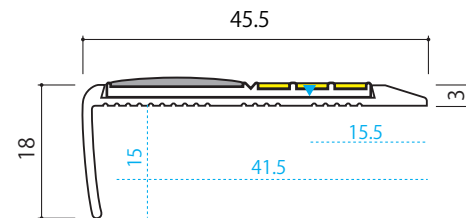

品名：
エコグロー ISA-146(S)EG

仕様：

材質

金台： アルミ押出型材（A6063S-T5）
シルバー仕上（アルマイト）

エコグロー： ポリウレタン＋シリコン
オキサイド / ポリエステル
＋ルミノーバ / アルミ /
高強度両面テープ

縮尺：
1/1

ヤスダイインテリアサプライ株式会社