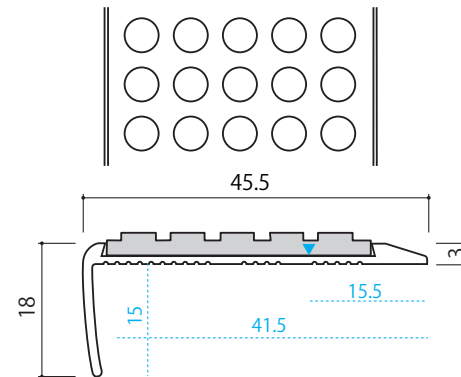

品名：
ノンスリップ ISA-146(U)DT

仕様：

材質

金台： アルミ押出型材 (A6063S-T5)
アンバー仕上 (アルマイト)
タイヤ： (非塩ビ) オレフィン系
熱可塑性エラストマー /
アクリル系両面テープ

タイヤカラー

IS-13 グレー
IS-14 ダークグレー
IS-20 ブラック
IS-16 ベージュ
IS-18 ブラウン
IS-21 チョコレート
IS-12 ワインレッド
IS-6 グリーン
IS-15 シャドーブルー
IS-9 マスタードイエロー

縮尺：
1/1

ヤスダイインテリアサプライ株式会社