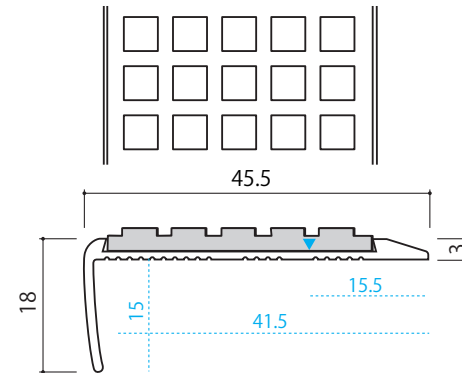

品名：
ノンスリップ ISA-146(U)LA

仕様：

材質

金台： アルミ押出型材 (A6063S-T5)
アンバー仕上 (アルマイト)

タイヤ： (非塩ビ) オレフィン系
熱可塑性エラストマー /
アクリル系両面テープ

タイヤカラー

IS-13 グレー
IS-14 ダークグレー
IS-20 ブラック
IS-16 ベージュ
IS-18 ブラウン
IS-21 チョコレート
IS-12 ワインレッド
IS-6 グリーン
IS-15 シャドーブルー
IS-9 マスタードイエロー