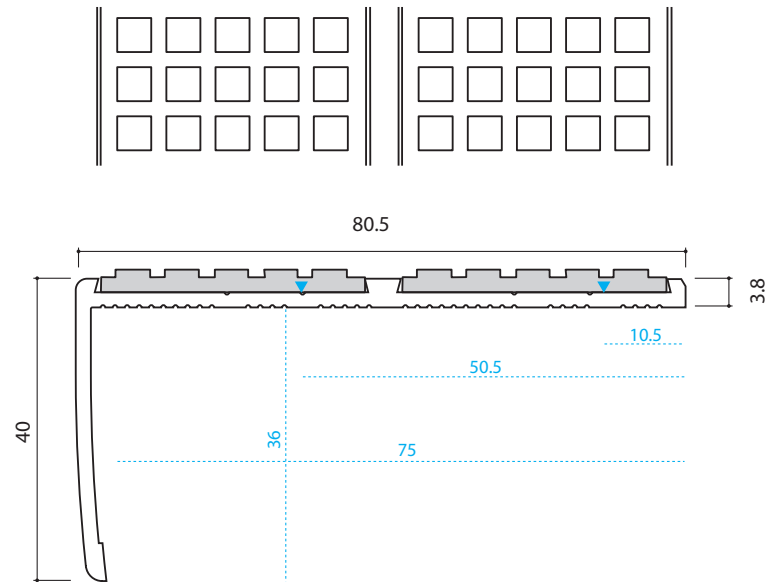

品名：
ノンスリップ ISA-281LA

仕様：

材質

金台： アルミ押出型材（A6063S-T5）
シルバー仕上（アルマイト）
タイヤ：（非塩ビ）オレフィン系
熱可塑性エラストマー/
アクリル系両面テープ

タイヤカラー

IS-13 グレー
IS-14 ダークグレー
IS-20 ブラック
IS-16 ベージュ
IS-18 ブラウン
IS-21 チョコレート
IS-12 ワインレッド
IS-6 グリーン
IS-15 シャドーブルー
IS-9 マスタードイエロー

縮尺：
1/1

ヤスダイインテリアサプライ株式会社