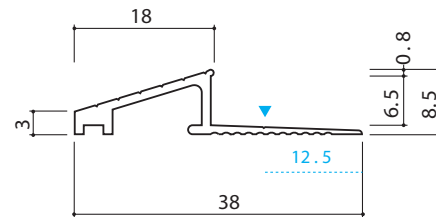

品名：  
アドロック E(S)

仕様：

材質

アルミ押出形材 (A6063S-T5) /  
シルバー仕上 (アルマイト)

縮尺：  
1/1

ヤスダインテリアサプライ株式会社