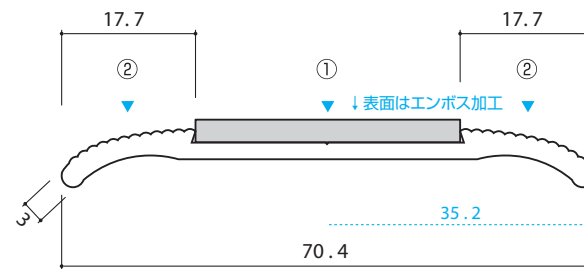

品名：
アーチバー A-170FL

仕様：

材質

金台： アルミ押出形材 (A6063S-T5)
シルバー仕上 (アルマイト)

タイヤ： (非塩ビ) オレフィン系
熱可塑性エラストマー /
アクリル系両面テープ

タイヤカラー

IS-13 グレー
IS-14 ダークグレー
IS-20 ブラック
IS-16 ベージュ
IS-18 ブラウン
IS-21 チョコレート
IS-12 ワインレッド
IS-6 グリーン
IS-15 シャドーブルー
IS-9 マスタードイエロー