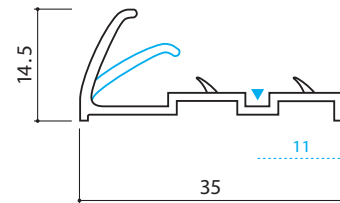

品名：  
カーペットロック (G)

仕様：

材質

アルミ押出形材 (A6063S-T5) /  
ゴールド仕上 (アルマイト)

表面

梨地仕上

縮尺：  
1/1

ヤスダイインテリアサプライ株式会社