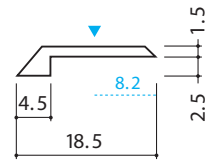

品名：
ドアエッジ DA-1 (LB)

仕様：

材質

アルミ押出型材 (A6063S-T5) /
ステンカラー仕上 (アルマイト)

縮尺：
1/1

ヤスダイインテリアサプライ株式会社