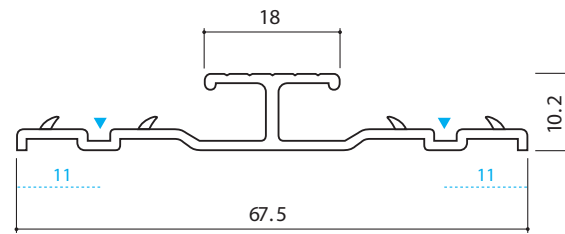

品名：
ダブルカーペットロック (U)

仕様：

材質

アルミ押出形材 (A6063S-T5) /
アンバー仕上 (アルマイト)

縮尺：
1/1

ヤスダイインテリアサプライ株式会社