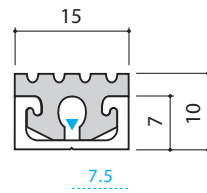

品名：
フロアーレイ LC-1

仕様：

材質

金台： アルミ押出型材 (A6063S-T5)
シルバー仕上 (アルマイト)
タイヤ： 軟質塩ビ

タイヤカラー

IS-13 グレー
IS-19 ライトベージュ
IS-16 ベージュ
IS-21 チョコレート
IS-12 ワインレッド

縮尺：
1/1

ヤスダイインテリアサプライ株式会社