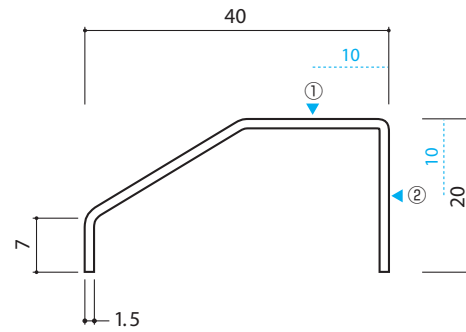

品名：
チャンネル SF-2040

仕様：
材質
ステンレス SUS304 (18.8CR) /HL 仕上

縮尺：
1/1

ヤスダイインテリアサプライ株式会社