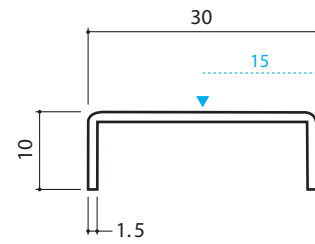

品名：
チャンネル S-1030

仕様：
材質
ステンレス SUS304 (18.8CR) /HL 仕上

縮尺：
1/1

ヤスダイインテリアサプライ株式会社